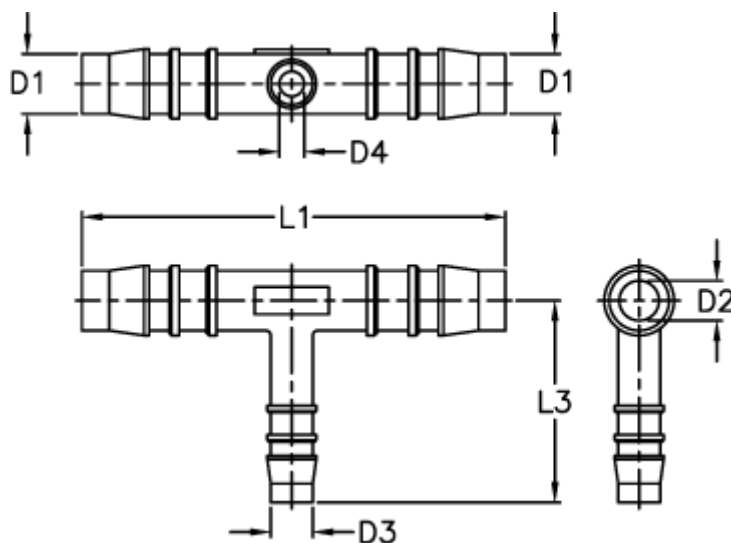

Article number: 027618910006

Description: Norma hose coupling TRS 10 - 6 - 10

Measures

D1 = 10

D2 = 7.0

D3 = 6

D4 = 4.0

L1 = 62

L3 = 28.0